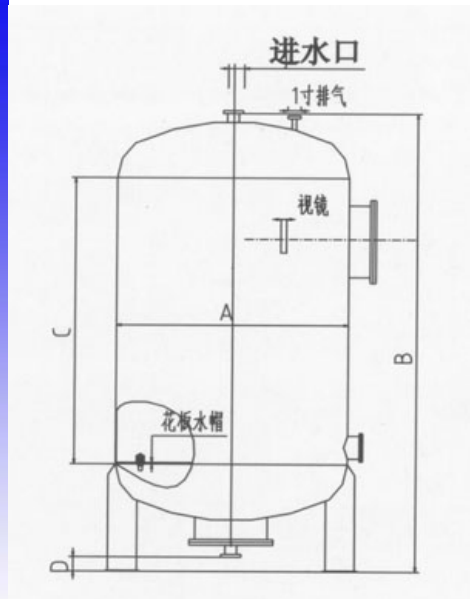

# Mechanical Filter

Parameter Model	A (mm)	B (mm)	C (mm)	D (mm)	Outlet (Dg)	Inlet (Dg)
300x1500	300	2010	1500	200	25	25
350x1500	350	2010	1500	200	25	25
400x1500	400	2010	1500	200	25	25
500x1500	500	2080	1500	200	31	31
600x1500	600	2150	1500	200	32	32
800x1500	800	2375	1500	250	40	40
1000x1500	1000	2475	1500	250	40	40
1200x1500	1200	2575	1500	250	50	50
1400x1500	1400	2675	1500	250	50	50
1500x1500	1500	2745	1500	300	50	50
1600x1500	1600	2845	1500	300	65	65
1800x1500	1800	2945	1500	300	65	65
2000x1500	2000	3045	1500	300	80	80
2200x1500	2200	3145	1500	300	80	80

# Stainless Steel Mechanical Filter

Parameter Model	A (mm)	B (mm)	C (mm)	D (mm)	Outlet (Dg)	Inlet (Dg)
300x1500	300	2010	1500	200	25	25
350x1500	350	2010	1500	200	25	25
400x1500	400	2010	1500	200	25	25
500x1500	500	2080	1500	200	31	31
600x1500	600	2150	1500	200	32	32
800x1500	800	2375	1500	250	40	40
1000x1500	1000	2475	1500	250	40	40
1200x1500	1200	2575	1500	250	50	50
1400x1500	1400	2675	1500	250	50	50
1500x1500	1500	2745	1500	300	50	50
1600x1500	1600	2845	1500	300	65	65
1800x1500	1800	2945	1500	300	65	65
2000x1500	2000	3045	1500	300	80	80
2200x1500	2200	3145	1500	300	80	80