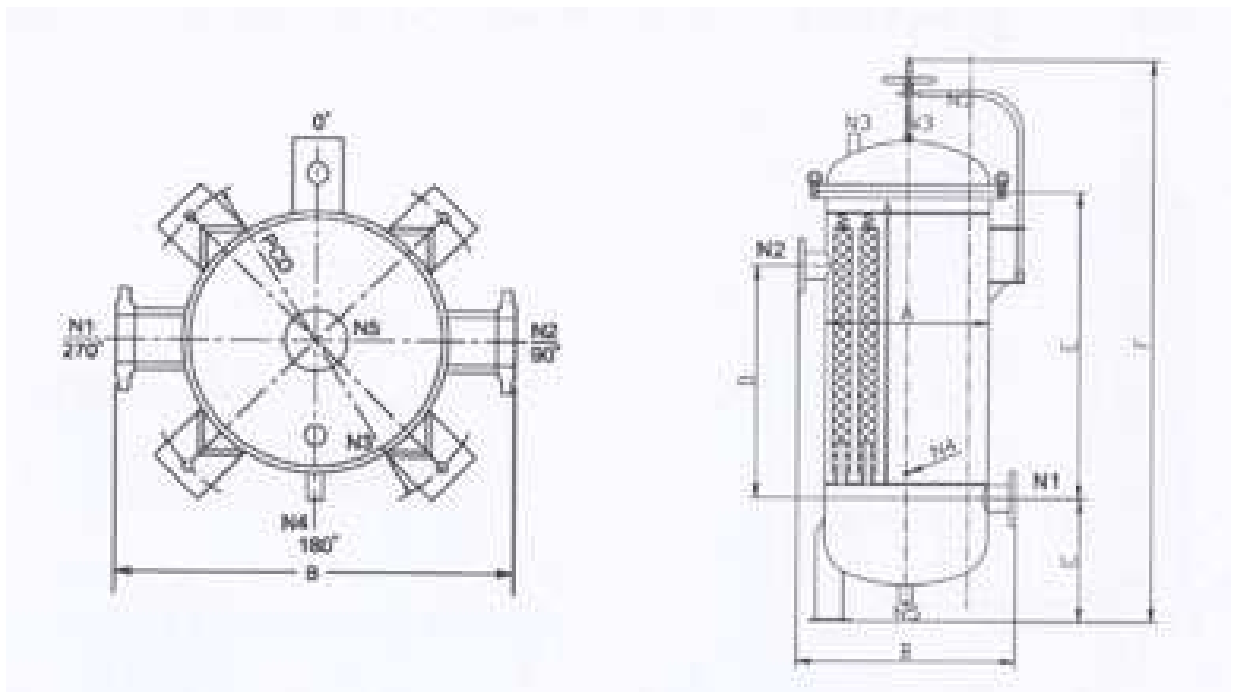

TL4 Micro Filter

Specification:

NO. Cartridge	Filter Height	A (mm)	B (mm)	C (mm)	D (mm)	E (mm)	F (mm)
8*~12*	30"	300	500	350	350	1030	2"-4"
	40"	300	500	350	350	1280	2"-4"
13*~15*	30"	350	550	350	350	1030	2"-4"
	40"	350	550	350	350	1280	2"-4"
16*~19*	30"	400	600	350	350	1030	2"-4"
	40"	400	600	350	350	1280	2"-4"
20*~27*	30"	450	650	350	350	1030	2"-4"

TL4 Micro Filter(sand-blasted)

Specification:

NO. Cartridge	Filter Height	A (mm)	B (mm)	C (mm)	D (mm)	E (mm)	F (mm)
8*~12*	30"	300	500	350	350	1030	2"-4"
	40"	300	500	350	350	1280	2"-4"
13*~15*	30"	350	550	350	350	1030	2"-4"
	40"	350	550	350	350	1280	2"-4"
16*~19*	30"	400	600	350	350	1030	2"-4"
	40"	400	600	350	350	1280	2"-4"
20*~27*	30"	450	650	350	350	1030	2"-4"

TL5 Micro Filter

Specification:

NO. Cartridge	Filter Height	A (mm)	B (mm)	N₁N₂	C (mm)	D (mm)	E (mm)	F (mm)	N₃	N₄N₅
28*~30*	30"	500	700	2"-4"	350	350	1030	1720	1/2"	1"
	40"	500	700	2"-4"	350	350	1280	1970	1/2"	1"
31*~36*	30"	550	750	2"-4"	350	400	1050	1720	1/2"	1"
	40"	550	750	2"-4"	350	400	1300	1970	1/2"	1"
37*~40*	30"	600	800	2"-4"	400	400	1030	1720	1/2"	1"
	40"	600	800	2"-4"	400	400	1280	1970	1/2"	1"
41*~50*	30"	650	850	2"-4"	400	400	1050	1720	1/2"	1"
	40"	650	850	2"-4"	400	400	1350	2020	1/2"	1"
51*~60*	30"	700	900	4"-6"	400	400	1100	1780	1/2"	1"
	40"	700	900	4"-6"	400	400	1350	2030	1/2"	1"
61*~75*	30"	750	950	4"-6"	400	400	1100	1780	1/2"	1"
	40"	750	950	4"-6"	400	400	1350	2030	1/2"	1"
76*~85*	30"	800	1000	4"-6"	450	400	1200	1900	1/2"	1 1/2"
	40"	800	1000	4"-6"	450	400	1450	2150	1/2"	1 1/2"
86*~100*	30"	900	1100	4"-6"	450	500	1200	1900	1/2"	1 1/2"
	40"	900	1100	4"-6"	450	500	1450	2150	1/2"	1 1/2"
101*~120*	30"	1000	1200	6"-8"	500	500	1250	1980	1/2"	1 1/2"
	40"	1000	1200	6"-8"	500	500	1500	2230	1/2"	1 1/2"
121*~140*	30"	1100	1300	6"-8"	600	500	1300	2050	1/2"	2"
	40"	1100	1300	6"-8"	600	500	1550	2300	1/2"	2"
141*~160*	30"	1200	1400	6"-8"	600	500	1300	2110	1/2"	2"